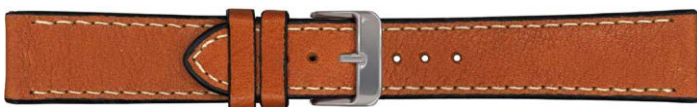

20 mm

**339220S**

4 022739 433832

22 mm

**339222S**

4 022739 433849

**Beco: 3393S**  
Matt, hvit søm, hvit spenne, lysebrun.

**Veil. 369,-**